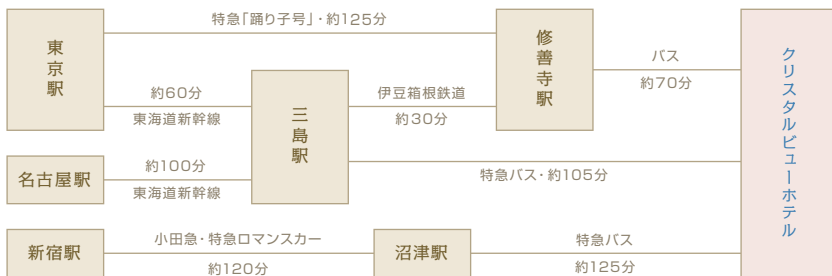

ACCESS GUIDE

Crystal View Hotel

西伊豆クリスタルビューホテル ☎ **0120-55-2882**

〒410-3501 静岡県賀茂郡西伊豆町宇久須2102-1 代表TEL:0558-55-1111

BY CAR

BY TRAIN

BY FERRY